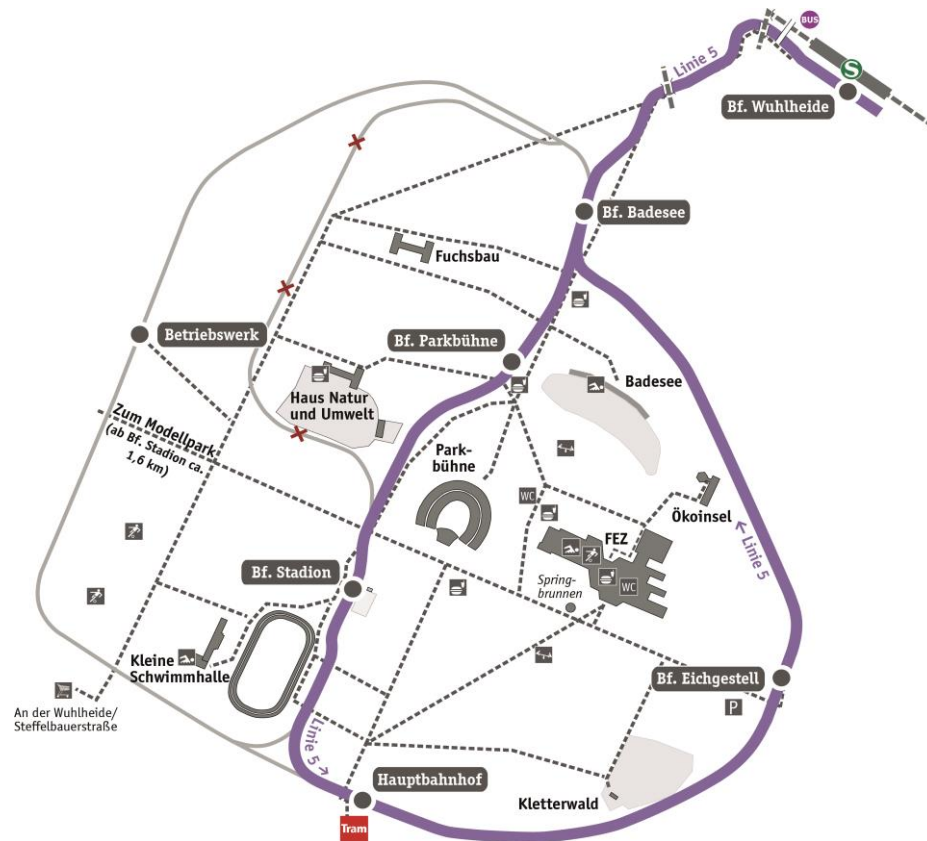

Änderungen und Abweichungen vorbehalten!