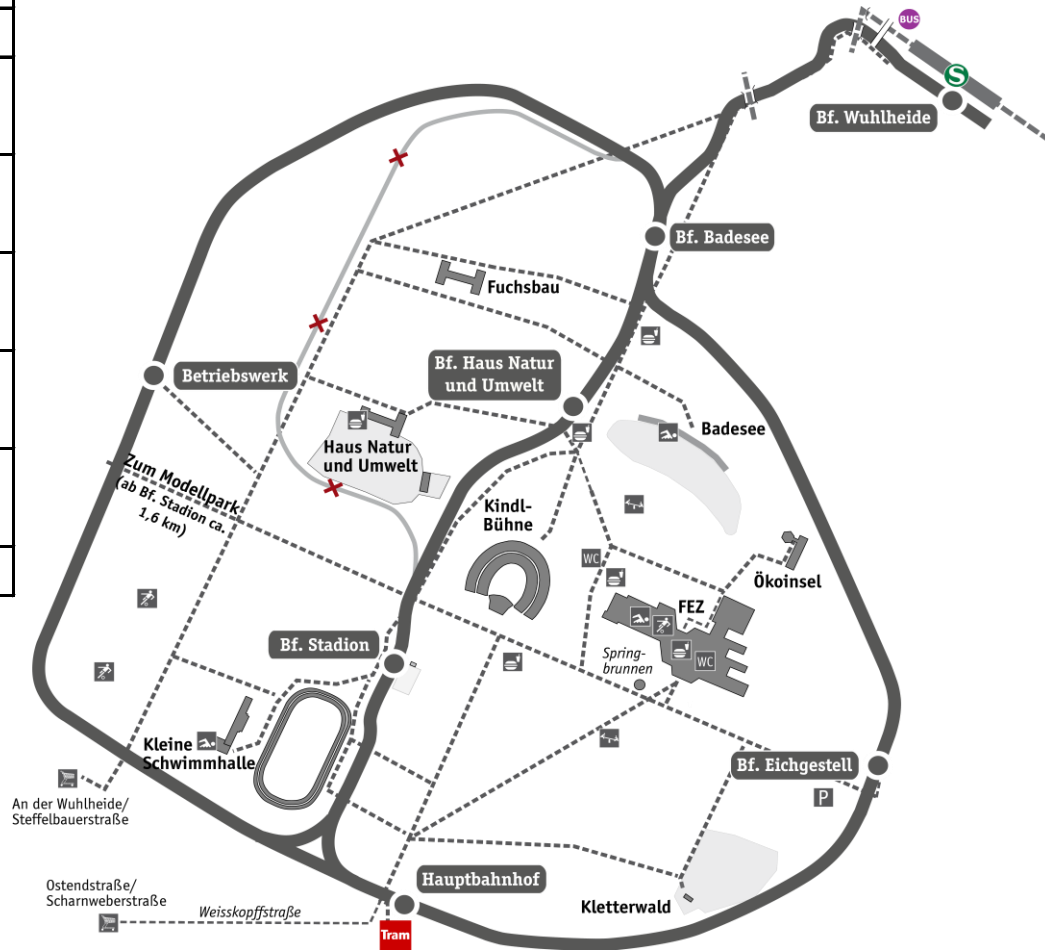

Zugnr.	
Badesee	ab
Betriebswerk	an
	ab
Hauptbahnhof	an
	ab
Stadion	an
	ab
Haus Natur und Umwelt	an
	ab
Eichgestell	an
	ab
Badesee	an

Der Bahnhof Wuhlheide kann heute aus betrieblichen Gründen nicht angefahren werden. Änderungen und Abweichungen vorbehalten!