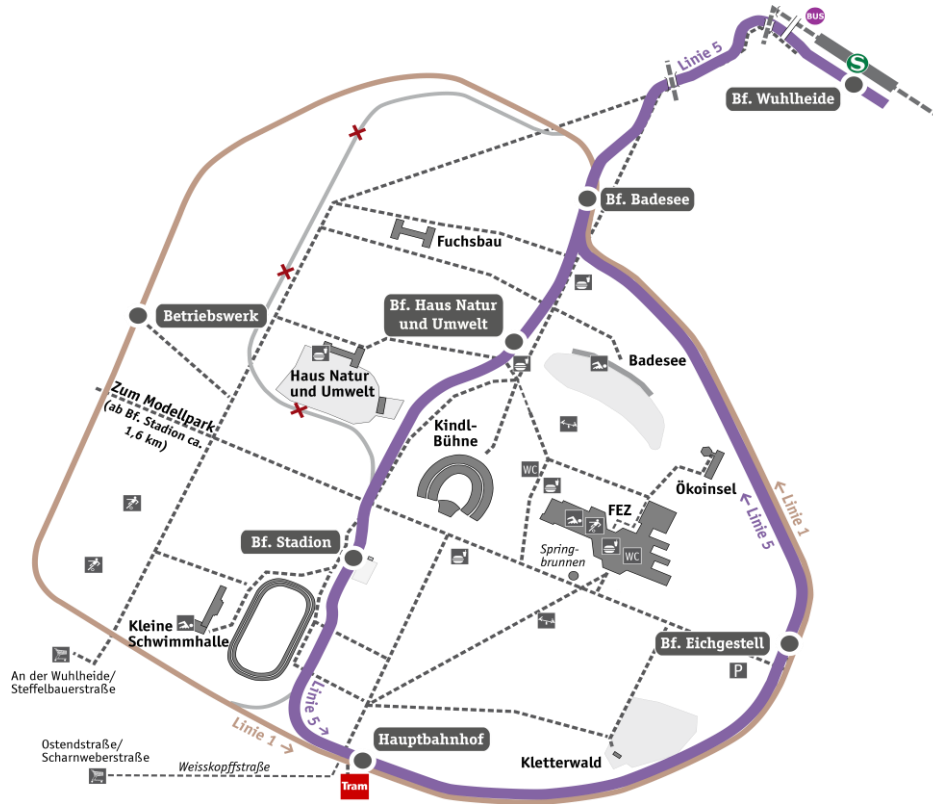

Zugnr.		55021	55022	55023	55024	51025	55026
Hauptbahnhof	ab	15:41	15:58	16:16	16:34	16:50	17:15
Eichgestell	an	15:44	16:01	16:19	16:37	16:53	17:18
	ab	15:46	16:03	16:21	16:40	16:55	17:20
Badesee	an	15:50	16:07	16:25	16:44	16:59	17:24
	ab	15:51	16:08	16:26	16:45		17:25
Wuhlheide	an	15:55	16:12	16:30	16:49		17:29
	ab	16:01	16:18	16:36	16:57		
Badesee	an	|	|	|	17:01		
	ab	16:05	16:22	16:40	17:02		
Haus Natur und Umwelt	an	16:06	16:23	16:41	17:04		
	ab	16:08	16:25	16:43	17:07		
Stadion	an	16:10	16:27	16:45	17:09		
	ab	16:11	16:28	16:46	17:10		
Betriebswerk	an						
	ab						
Hauptbahnhof	an	16:13	16:30	16:48	17:12		

Änderungen und Abweichungen vorbehalten!