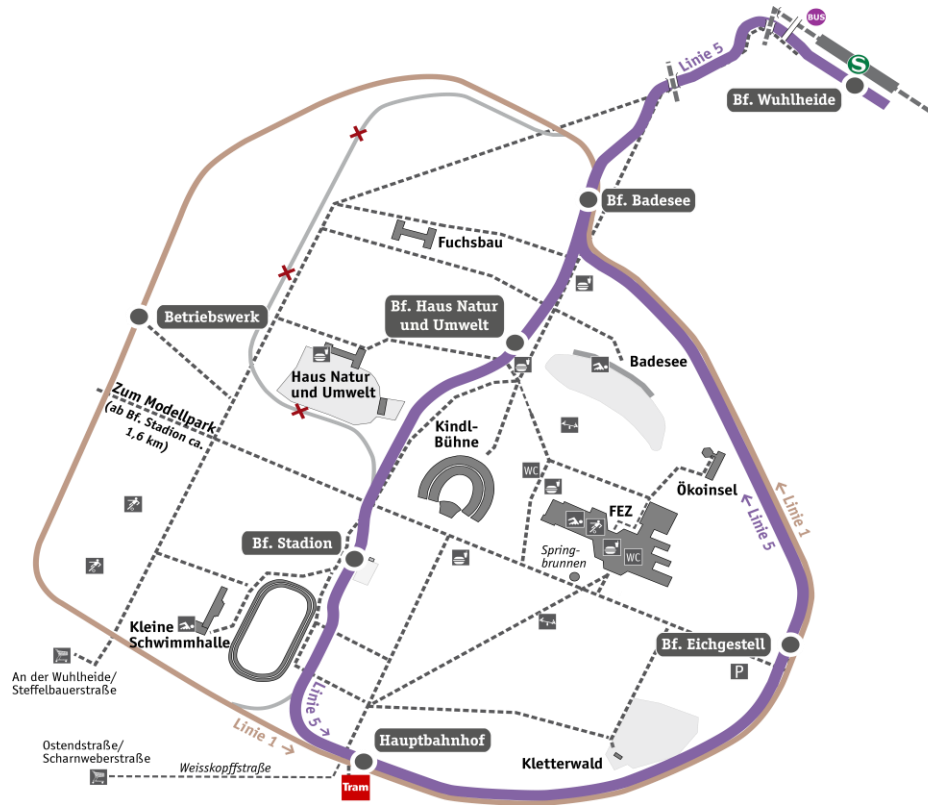

Zugnr.		55026	51027	55028	55030
Hauptbahnhof	ab	17:11	17:25	17:51	18:27
Eichgestell	an	17:14	17:28	17:54	18:30
	ab	17:17	17:30	17:56	18:32
Badesee	an	17:21	17:34	18:00	18:36
	ab	17:22		18:01	18:37
Wuhlheide	an	17:26		18:05	18:41
	ab	17:34		18:11	
Badesee	an	17:38		(18:15)	
	ab	17:39		18:15	
Haus Natur und Umwelt	an	17:41		18:16	
	ab	17:43		18:19	
Stadion	an	17:45		18:21	
	ab	17:46		18:22	
Betriebswerk	an				
	ab				
Hauptbahnhof	an	17:48		18:24	

(Zeit)... Bedarfshalt

Änderungen und Abweichungen vorbehalten!