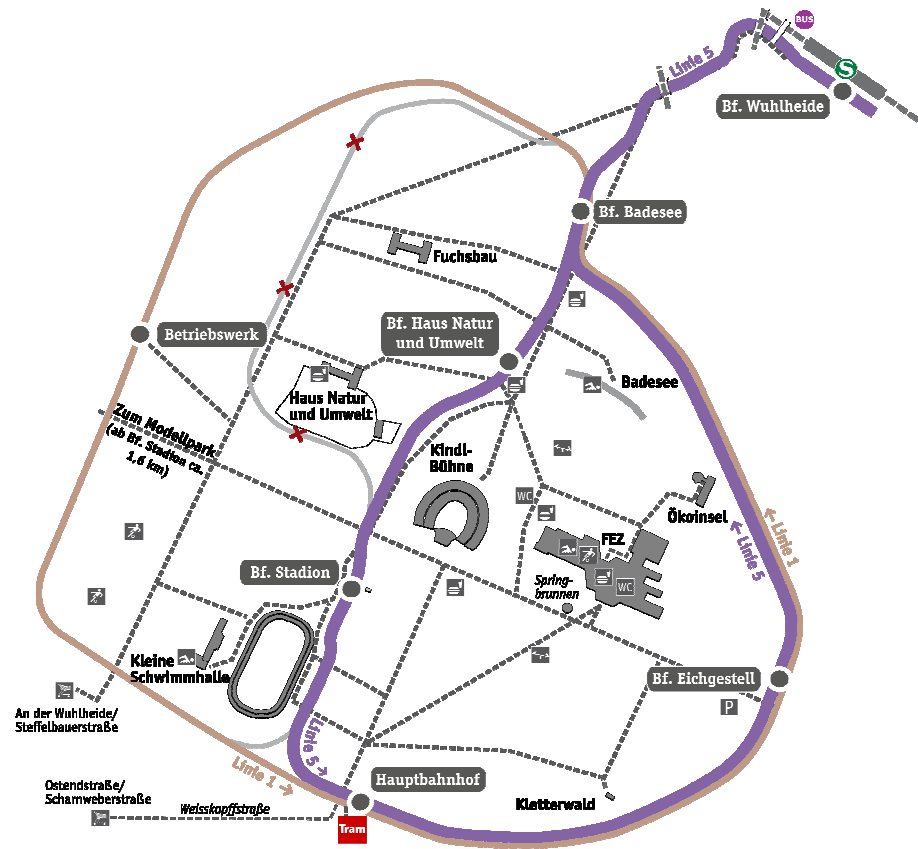

Änderungen und Abweichungen vorbehalten!