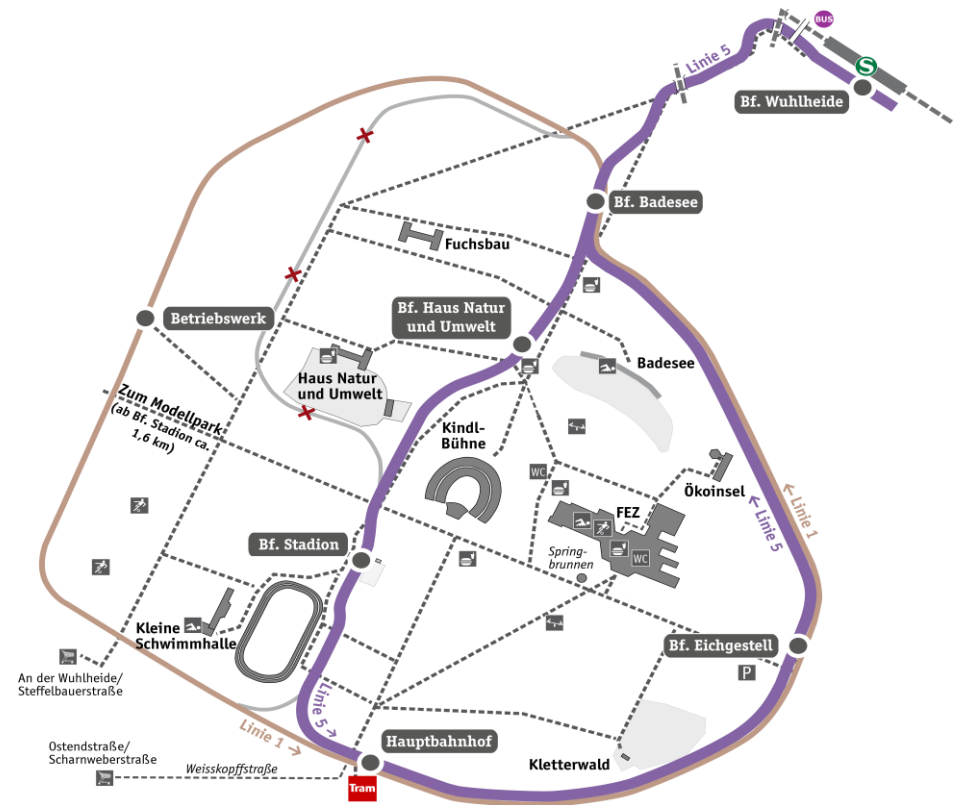

Zugnr.		55022	55023	55024	55025	55026	51027	55028	55030
Hauptbahnhof	ab	15:58	16:16	16:33	16:51	17:11	17:25	17:51	18:27
Eichgestell	an	16:01	16:19	16:36	16:54	17:14	17:28	17:54	18:30
	ab	16:03	16:21	16:38	16:56	17:17	17:30	17:56	18:32
Badesee	an	16:07	16:25	16:42	17:00	17:21	17:34	18:00	18:36
	ab	16:08	16:26	16:43	17:01	17:22		18:01	18:37
Wuhlheide	an	16:12	16:30	16:47	17:05	17:26		18:05	18:41
	ab	16:18	16:36	16:54	17:11	17:34		18:11	
Badesee	an	|	|	|	|	17:38		(18:15)	
	ab	16:22	16:40	16:58	17:15	17:39		18:15	
Haus Natur und Umwelt	an	16:23	16:41	16:59	17:16	17:41		18:16	
	ab	16:25	16:43	17:02	17:18	17:43		18:19	
Stadion	an	16:27	16:45	17:04	17:20	17:45		18:21	
	ab	16:28	16:46	17:05	17:21	17:46		18:22	
Betriebswerk	an								
	ab								
Hauptbahnhof	an	16:30	16:48	17:07	17:23	17:48		18:24	

(Zeit)... Bedarfshalt

Änderungen und Abweichungen vorbehalten!