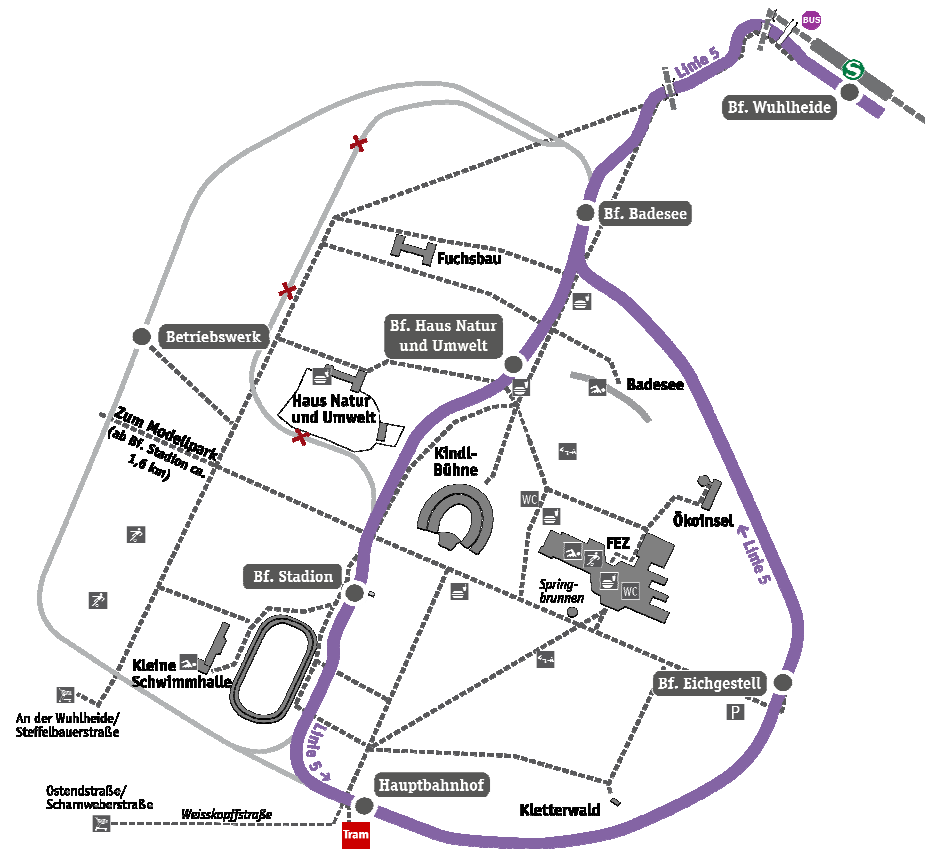

Änderungen und Abweichungen vorbehalten!