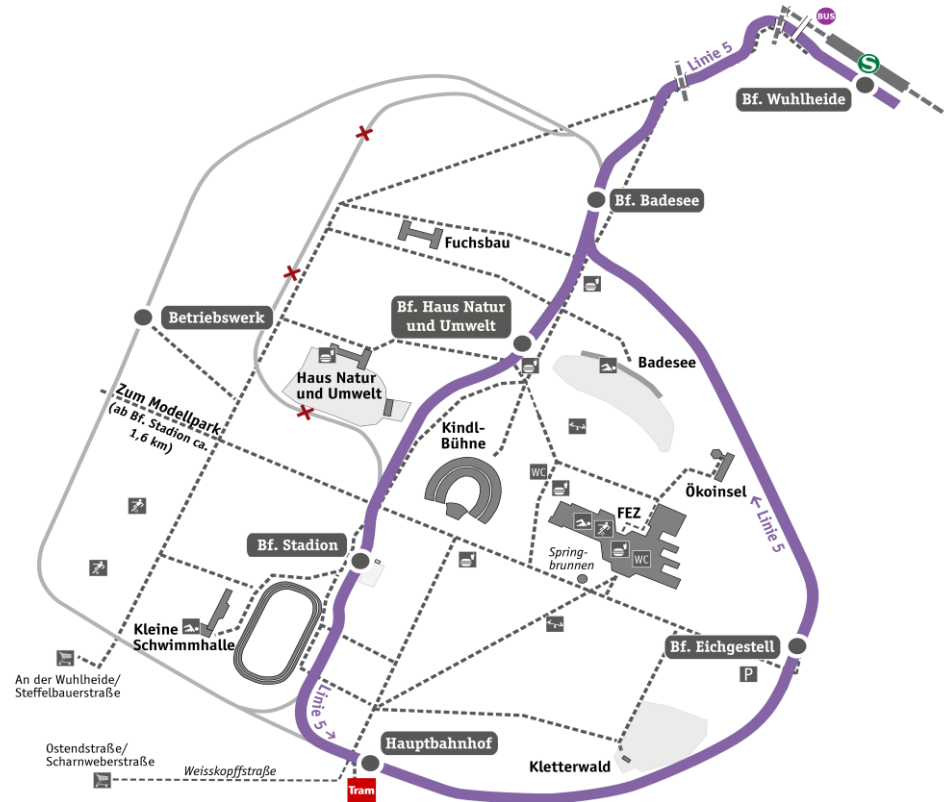

Zugnr.		55023	55024	51025	55026
Hauptbahnhof	ab	16:15	16:33	16:49	17:14
Eichgestell	an	16:18	16:36	16:52	17:17
	ab	16:20	16:39	16:53	17:19
Badesee	an	16:24	16:43	16:57	17:23
	ab	16:25	16:44		17:24
Wuhlheide	an	16:29	16:48		17:28
	ab	16:35	16:56		
Badesee	an	|	17:00		
	ab	16:39	17:01		
Haus Natur und Umwelt	an	16:40	17:03		
	ab	16:42	17:06		
Stadion	an	16:44	17:08		
	ab	16:45	17:09		
Betriebswerk	an				
	ab				
Hauptbahnhof	an	16:47	17:11		

Änderungen und Abweichungen vorbehalten!