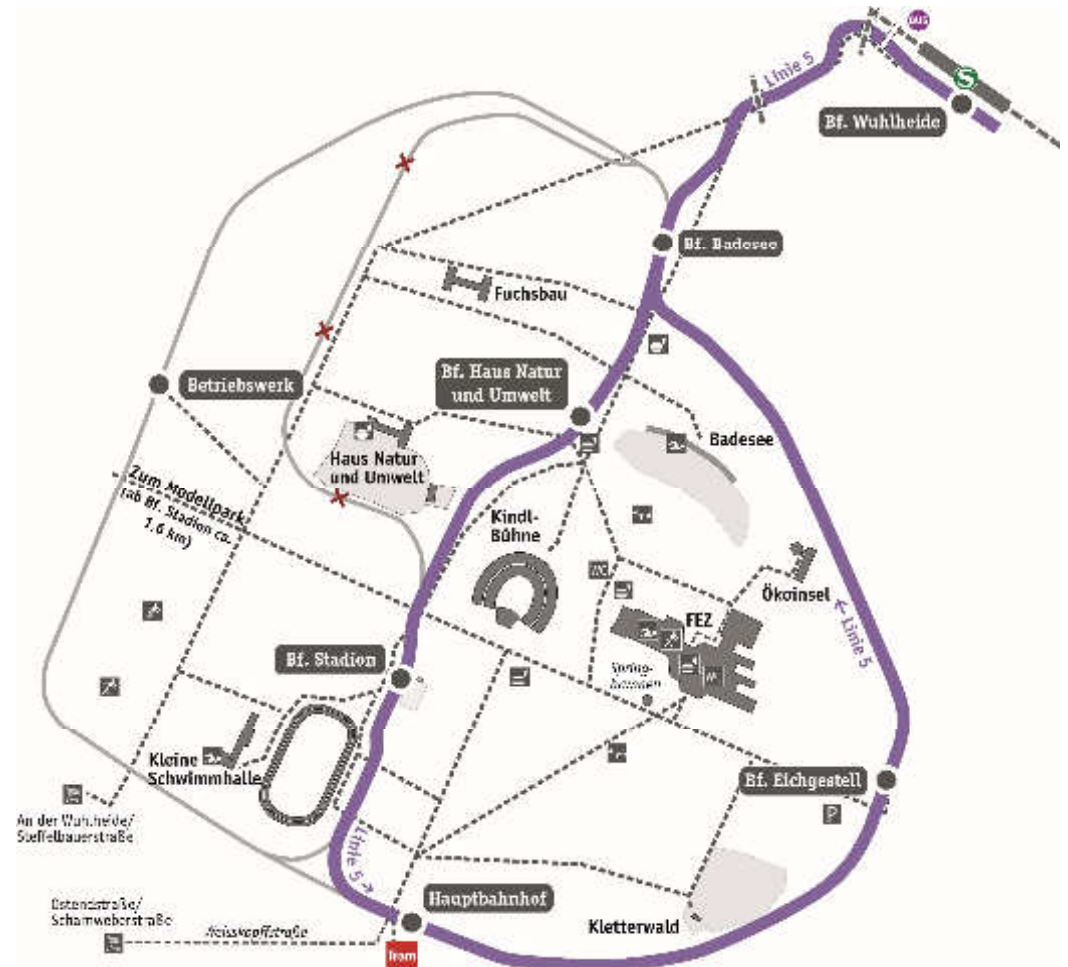

(Zeit)... Bedarfshalt

Änderungen und Abweichungen vorbehalten!

Zugnr.	55023	55024	55025	55026	51027	55028	55030
Hauptbahnhof ab	16:15	16:32	16:50	17:08	17:24	17:48	18:24
Eichgestell an	16:18	16:35	16:53	17:11	17:27	17:51	18:27
ab	16:20	16:37	16:55	17:14	17:28	17:53	18:29
Badesee an	16:24	16:41	16:59	17:18	17:32	17:57	18:33
ab	16:25	16:42	17:00	17:19		17:58	18:34
Wuhlheide an	16:29	16:46	17:04	17:23		18:02	18:38
Zugnr.	55123	55124	55125	55126		55128	Pz
ab	16:35	16:52	17:10	17:31		18:08	
Badesee an				17:35		(18:12)	
ab	16:39	16:56	17:14	17:36		18:12	
Haus Natur und Umwelt an	16:40	16:57	17:15	17:38		18:13	
ab	16:42	16:59	17:17	17:40		18:16	
Stadion an	16:44	17:01	17:19	17:42		18:18	
ab	16:45	17:02	17:20	17:43		18:19	
Betriebswerk an							
ab							
Hauptbahnhof an	16:47	17:04	17:22	17:45		18:21	
Zug wird	55025	55026	51027	55028	endet	55030	