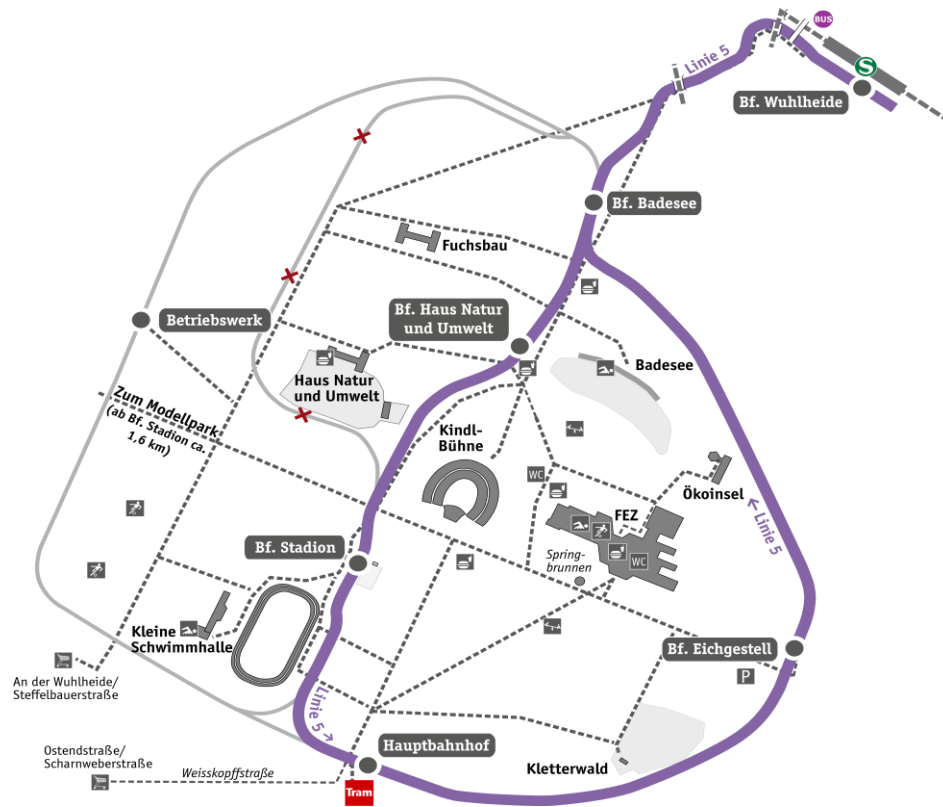

Änderungen und Abweichungen vorbehalten!