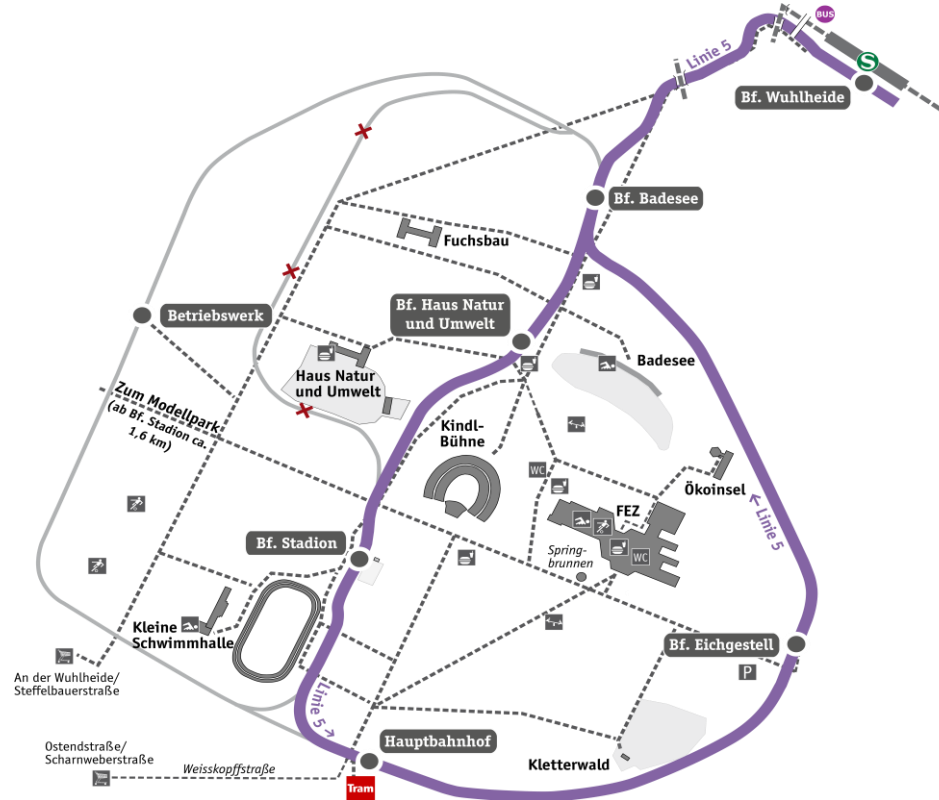

Zugnr.		51027	55028	55030
Hauptbahnhof	ab	17:24	17:48	18:24
Eichgestell	an	17:27	17:51	18:27
	ab	17:28	17:53	18:29
Badesee	an	17:32	17:57	18:33
	ab		17:58	18:34
Wuhlheide	an		18:02	18:38
	ab		18:08	
Badesee	an	(18:12)		
	ab		18:12	
Haus Natur und Umwelt	an		18:13	
	ab		18:16	
Stadion	an		18:18	
	ab		18:19	
Betriebswerk	an			
	ab			
Hauptbahnhof	an		18:21	

(Zeit)... Bedarfshalt

Änderungen und Abweichungen vorbehalten!