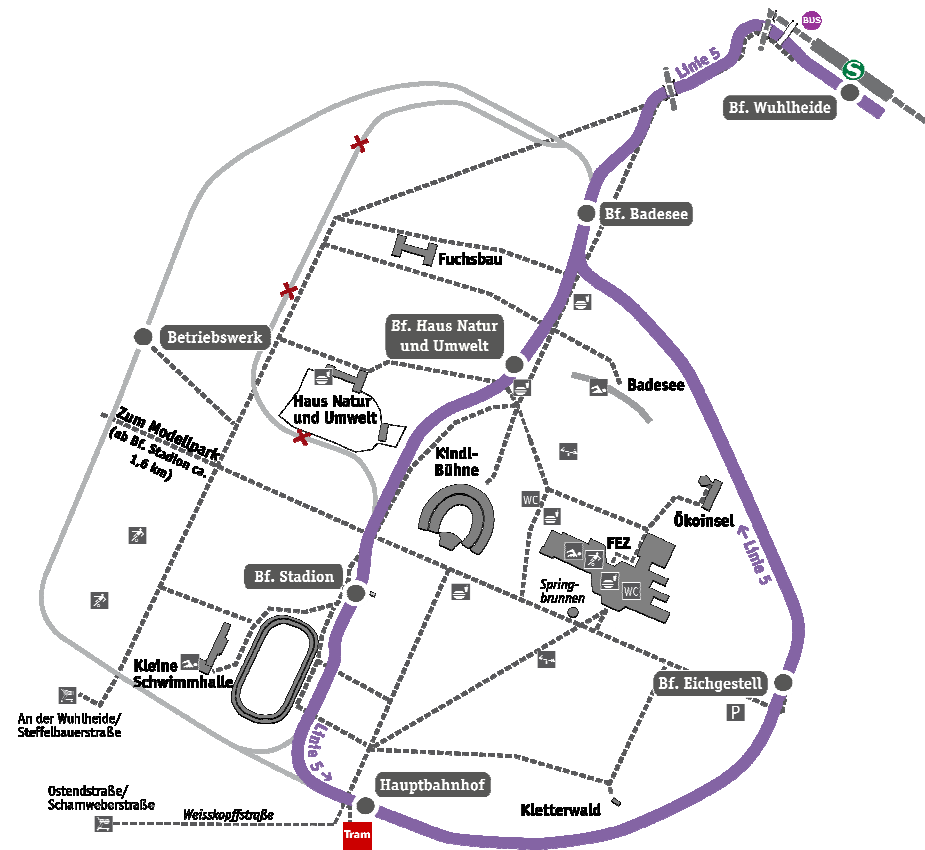

Änderungen und Abweichungen vorbehalten!