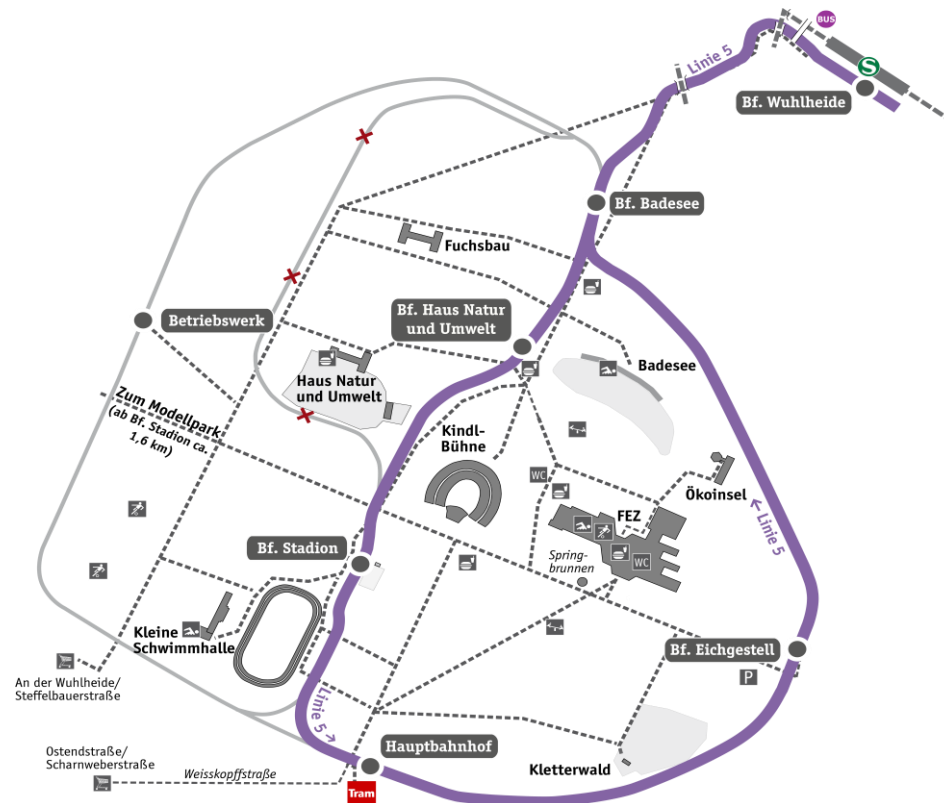

Zugnr.		55024	55025	55026	51027	55028	55030
Hauptbahnhof	ab	16:32	16:50	17:08	17:24	17:48	18:24
Eichgestell	an	16:35	16:53	17:11	17:27	17:51	18:27
	ab	16:37	16:55	17:14	17:28	17:53	18:29
Badesee	an	16:41	16:59	17:18	17:32	17:57	18:33
	ab	16:42	17:00	17:19		17:58	18:34
Wuhlheide	an	16:46	17:04	17:23		18:02	18:38
	ab	16:52	17:10	17:31		18:08	
Badesee	an	|	|	17:35		(18:12)	
	ab	16:56	17:14	17:36		18:12	
Haus Natur und Umwelt	an	16:57	17:15	17:38		18:13	
	ab	16:59	17:17	17:40		18:16	
Stadion	an	17:01	17:19	17:42		18:18	
	ab	17:02	17:20	17:43		18:19	
Betriebswerk	an						
	ab						
Hauptbahnhof	an	17:04	17:22	17:45		18:21	

(Zeit)... Bedarfshalt

Änderungen und Abweichungen vorbehalten!