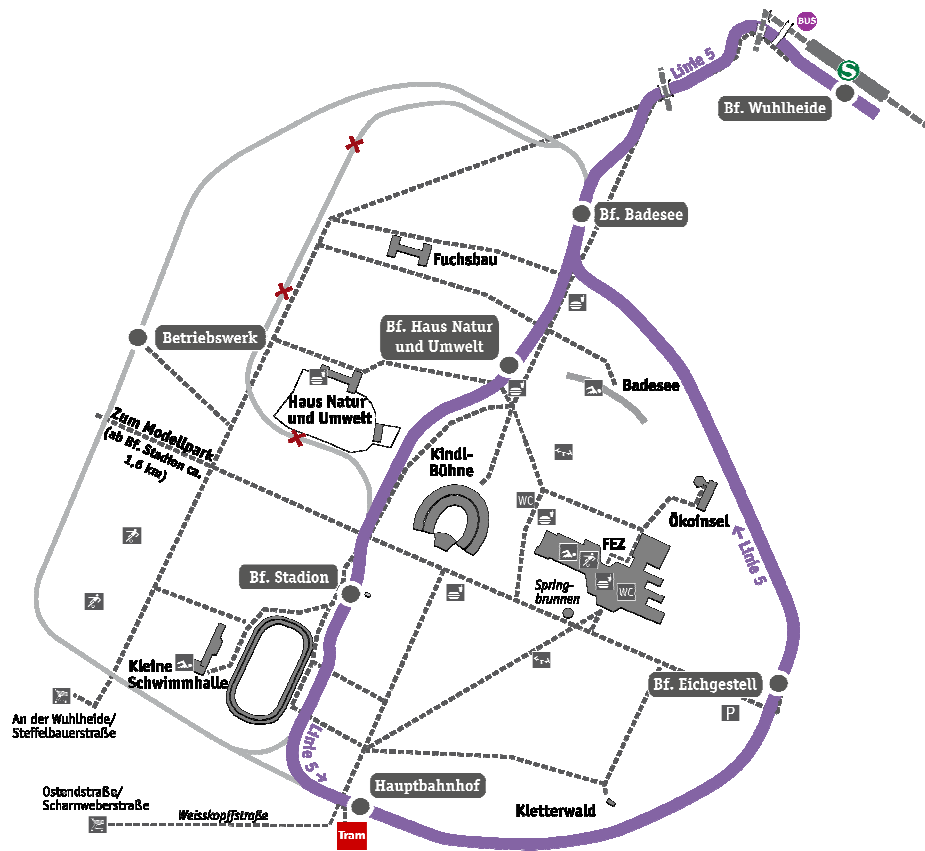

Änderungen und Abweichungen vorbehalten!