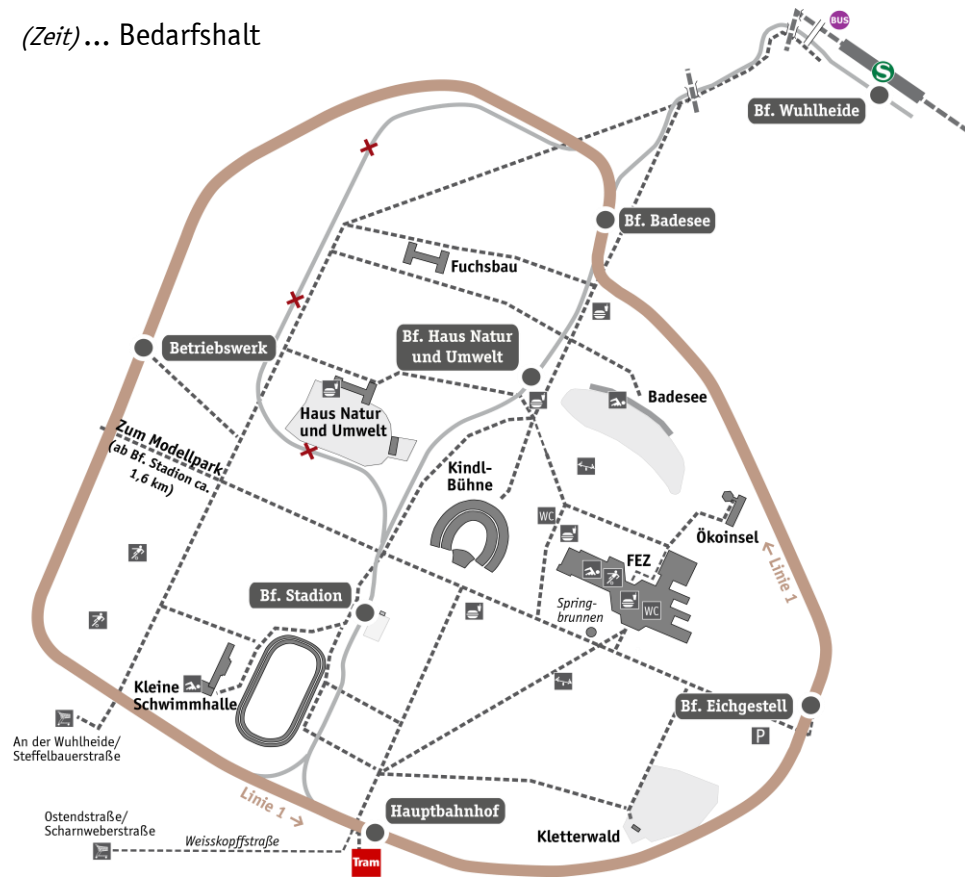

Zugnr.		11025	11027	11029	11031	11033	11035	11037	11039	11041	11043	11045	11047	11049	11051
Hauptbahnhof	ab		14:20	14:40	15:00	15:20	15:40	16:00	16:20	16:40	17:00	17:20	17:40	18:00	18:20
Eichgestell	an		14:23	14:43	15:03	15:23	15:43	16:03	16:23	16:43	17:03	17:23	17:43	18:03	18:23
	ab	14:04	14:24	14:44	15:04	15:24	15:44	16:04	16:24	16:44	17:04	17:24	17:44	18:04	18:24
Badesee	an	14:08	14:28	14:48	15:08	15:28	15:48	16:08	16:28	16:48	17:08	17:28	17:48	18:08	18:28
	ab	14:09	14:29	14:49	15:09	15:29	15:49	16:09	16:29	16:49	17:09	17:29	17:49	18:09	18:29
Betriebswerk	an	(14:13)	(14:33)	(14:53)	(15:13)	(15:33)	(15:53)	(16:13)	(16:33)	(16:53)	(17:13)	(17:33)	(17:53)	(18:13)	(18:33)
	ab	14:13	14:33	14:53	15:13	15:33	15:53	16:13	16:33	16:53	17:13	17:33	17:53	18:13	18:33
Hauptbahnhof	an	14:18	14:38	14:58	15:18	15:38	15:58	16:18	16:38	16:58	17:18	17:38	17:58	18:18	18:38

(Zeit)... Bedarfshalt

Die Bahnhöfe Wuhlheide, Haus Natur und Umwelt sowie Stadion können heute aus betrieblichen Gründen nicht angefahren werden.
 Änderungen und Abweichungen vorbehalten!