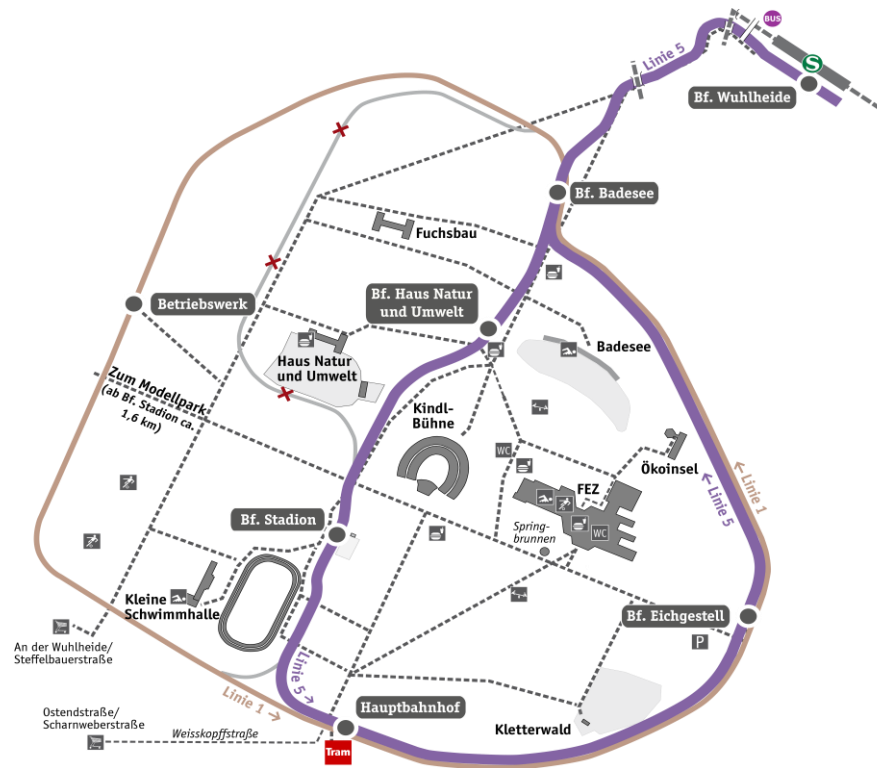

Zugnr.		55023	55024	51025	55026
Hauptbahnhof	ab	16:15	16:33	16:49	17:14
Eichgestell	an	16:18	16:36	16:52	17:17
	ab	16:20	16:39	16:54	17:19
Badesee	an	16:24	16:43	16:58	17:23
	ab	16:25	16:44	17:18	17:24
Wuhlheide	an	16:29	16:48		17:28
	ab	16:35	16:56		
Badesee	an	|	17:00		
	ab	16:39	17:01		
Haus Natur und Umwelt	an	16:40	17:03		
	ab	16:42	17:06		
Stadion	an	16:44	17:08		
	ab	16:45	17:09		
Betriebswerk	an			17:23	
	ab				
Hauptbahnhof	an	16:47	17:11		

Änderungen und Abweichungen vorbehalten!