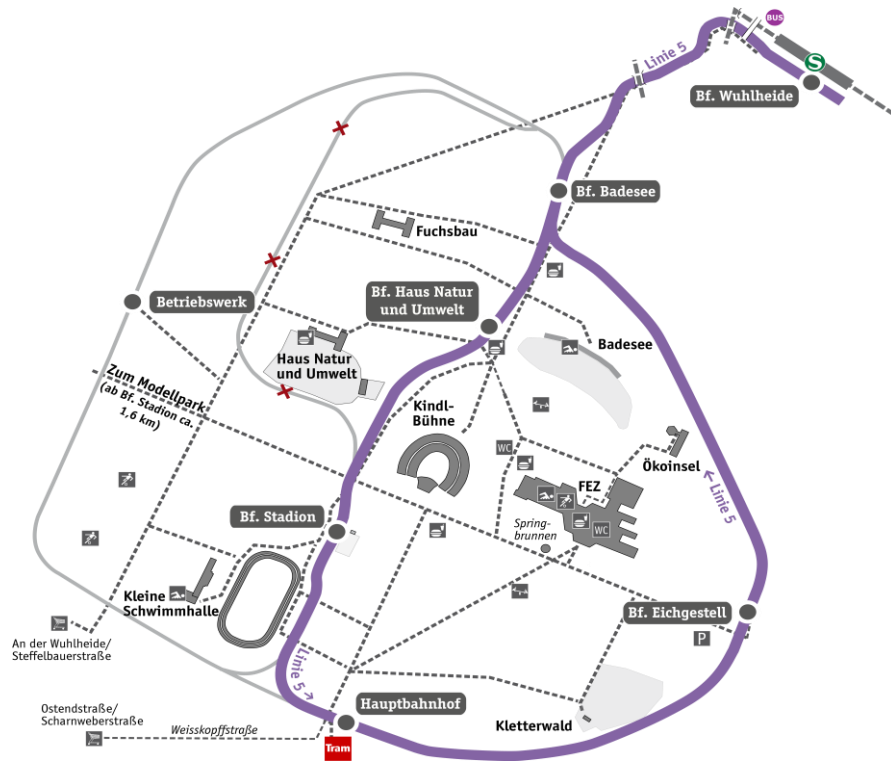

Änderungen und Abweichungen vorbehalten!