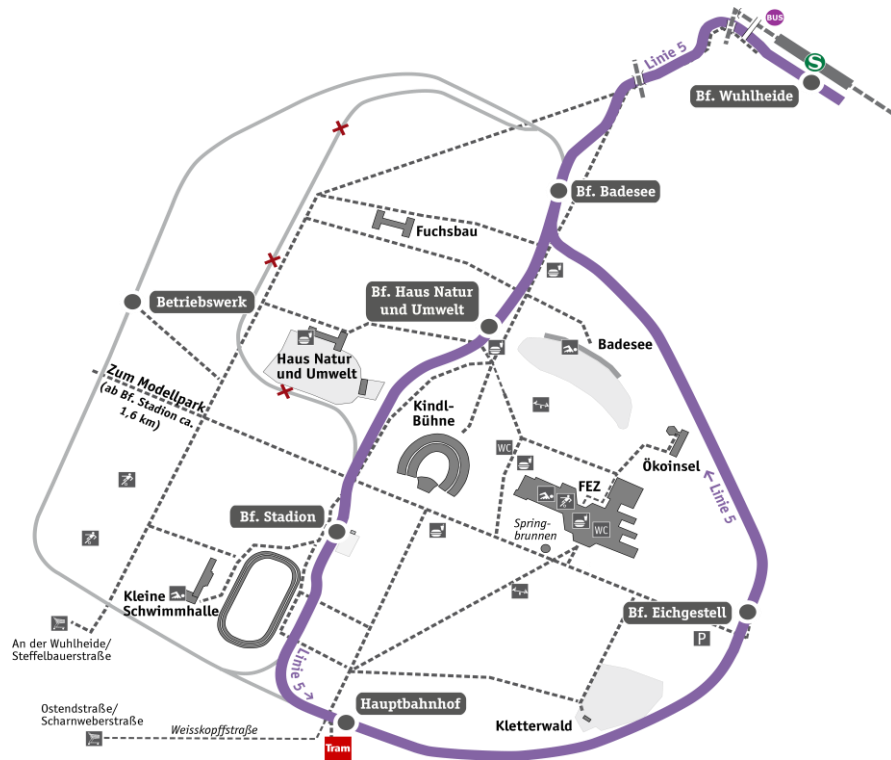

Änderungen und Abweichungen vorbehalten!