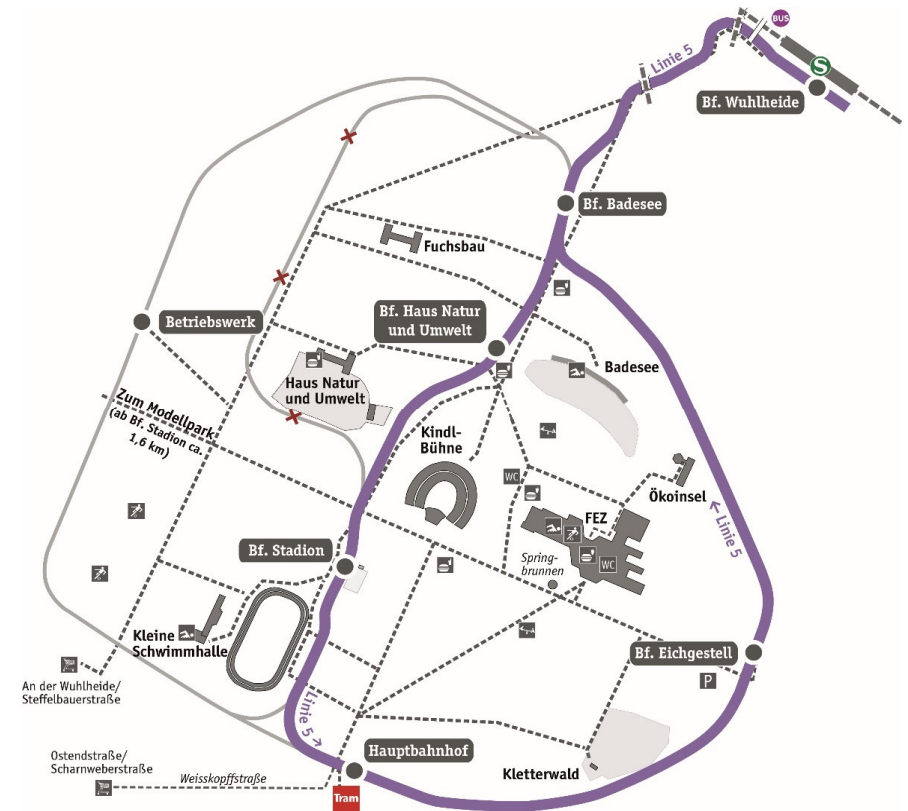

Sonderfahrplan der Parkeisenbahn Wuhlheide gültig am 02. Weihnachtsfeiertag

Zugnr.		55051	55053	55055	55057		55065	55067	55069	55071	55073
Hauptbahnhof	ab	10:00	10:35	11:10	11:45		14:00	14:35	15:10	15:45	16:20
Eichgestell	an	10:04	10:39	11:14	11:49		14:04	14:39	15:14	15:49	16:24
	ab	10:05	10:40	11:15	11:50		14:05	14:40	15:15	15:50	16:25
Badesee	an	10:09	10:44	11:19	11:54		14:09	14:44	15:19	15:54	16:29
	ab	10:10	10:45	11:20	11:55		14:10	14:45	15:20	15:55	16:30
Wuhlheide	an	10:14	10:49	11:24	11:59		14:14	14:49	15:24	15:59	16:34
	ab	10:20	10:55	11:30	12:05		14:20	14:55	15:30	16:05	16:40
Badesee	an	(10:24)	(10:59)	(11:34)	(12:09)		(14:24)	(14:59)	(15:34)	(16:09)	(16:44)
	ab	10:24	10:59	11:34	12:09		14:24	14:59	15:34	16:09	16:44
Haus Natur und Umwelt	an	10:25	11:00	11:35	12:10		14:25	15:00	15:35	16:10	16:45
	ab	10:26	11:01	11:36	12:11		14:26	15:01	15:36	16:11	16:46
Stadion	an	(10:28)	(11:03)	(11:38)	(12:13)		(14:28)	(15:03)	(15:38)	(16:13)	(16:48)
	ab	10:28	11:03	11:38	12:13		14:28	15:03	15:38	16:13	16:48
Hauptbahnhof	an	10:30	11:05	11:40	12:15		14:30	15:05	15:40	16:15	16:50

(10:24)... Bedarfshalt

Änderungen und Abweichungen vorbehalten! Bei extremer Witterung kann der Fahrbetrieb eingestellt oder kurzfristig abgesagt werden!
Stand: 07.10.2020