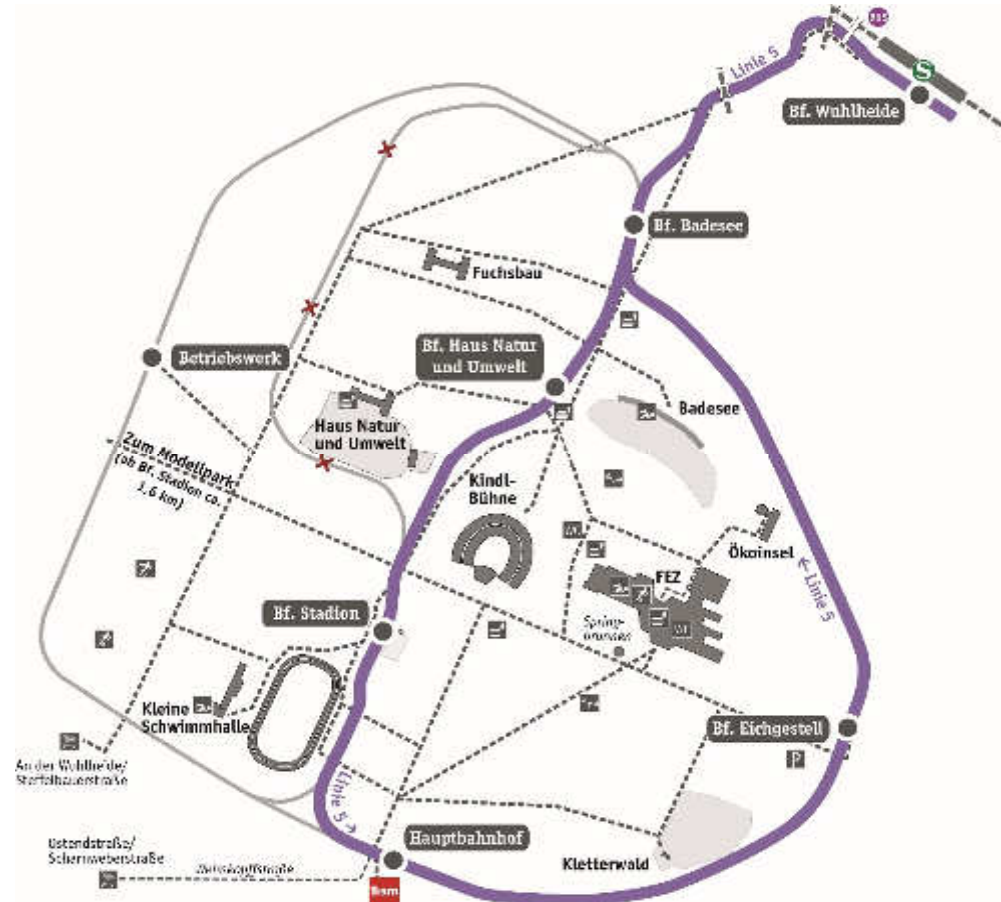

Sonderfahrplan der Parkeisenbahn Wuhlheide zur Superbooth-Messe

gültig am: 22.04.2017

km	Zugnr.	55035	55037	55039
0,0	Hauptbahnhof ab	18:10	18:40	19:10
	Eichgestell an	18:13	18:43	19:13
0,8	ab	18:15	18:45	19:15
	Badesee an	(18:19)	(18:49)	(19:19)
1,6	ab	18:19	18:49	19:19
	Wuhlheide an	18:23	18:53	19:23
2,2	ab	18:28	18:58	
	Badesee an	|	|	
2,8	ab	18:32	19:02	
	Haus Natur und Umwelt an	18:33	19:03	
3,0	ab	18:34	19:04	
	Stadion an	(18:36)	(19:06)	
3,5	ab	18:36	19:06	
3,9	Hauptbahnhof an	18:38	19:08	

(Zeit)... Bedarfshalt

Stand: 27.01.2017

Seite 3 von 3

Änderungen und Abweichungen aus betrieblichen Gründen vorbehalten!