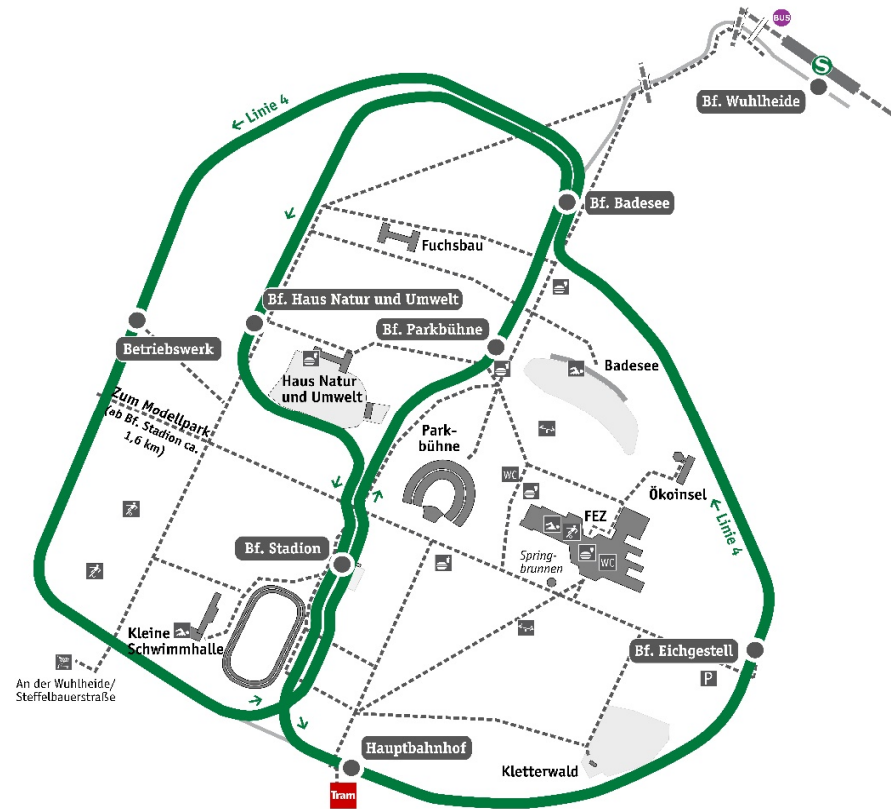

(Zeit)... Bedarfshalt

Fahrplan der Parkeisenbahn Wuhlheide

gültig am ausgewählten Tag

km	Zugnr.		41023	41024
0,0	Hauptbahnhof	ab	17:25	17:45
	Eichgestell	an	17:28	17:48
0,8		ab	17:30	17:50
	Badesee	an	17:34	17:54
1,6		ab		17:55
	Betriebswerk	an		17:59
2,7		ab		18:00
	Stadion	an		(18:06)
3,8	(Bedarfshalt)	ab		18:06
	Parkbühne	an		18:08
4,3		ab		18:10
	Badesee	an		18:11
4,5		ab		18:12
	Haus Natur und Umwelt	an		18:17
5,4		ab		18:18
	Stadion	an		(18:20)
5,9	(Bedarfshalt)	ab		18:20
6,4	Hauptbahnhof	an		18:22